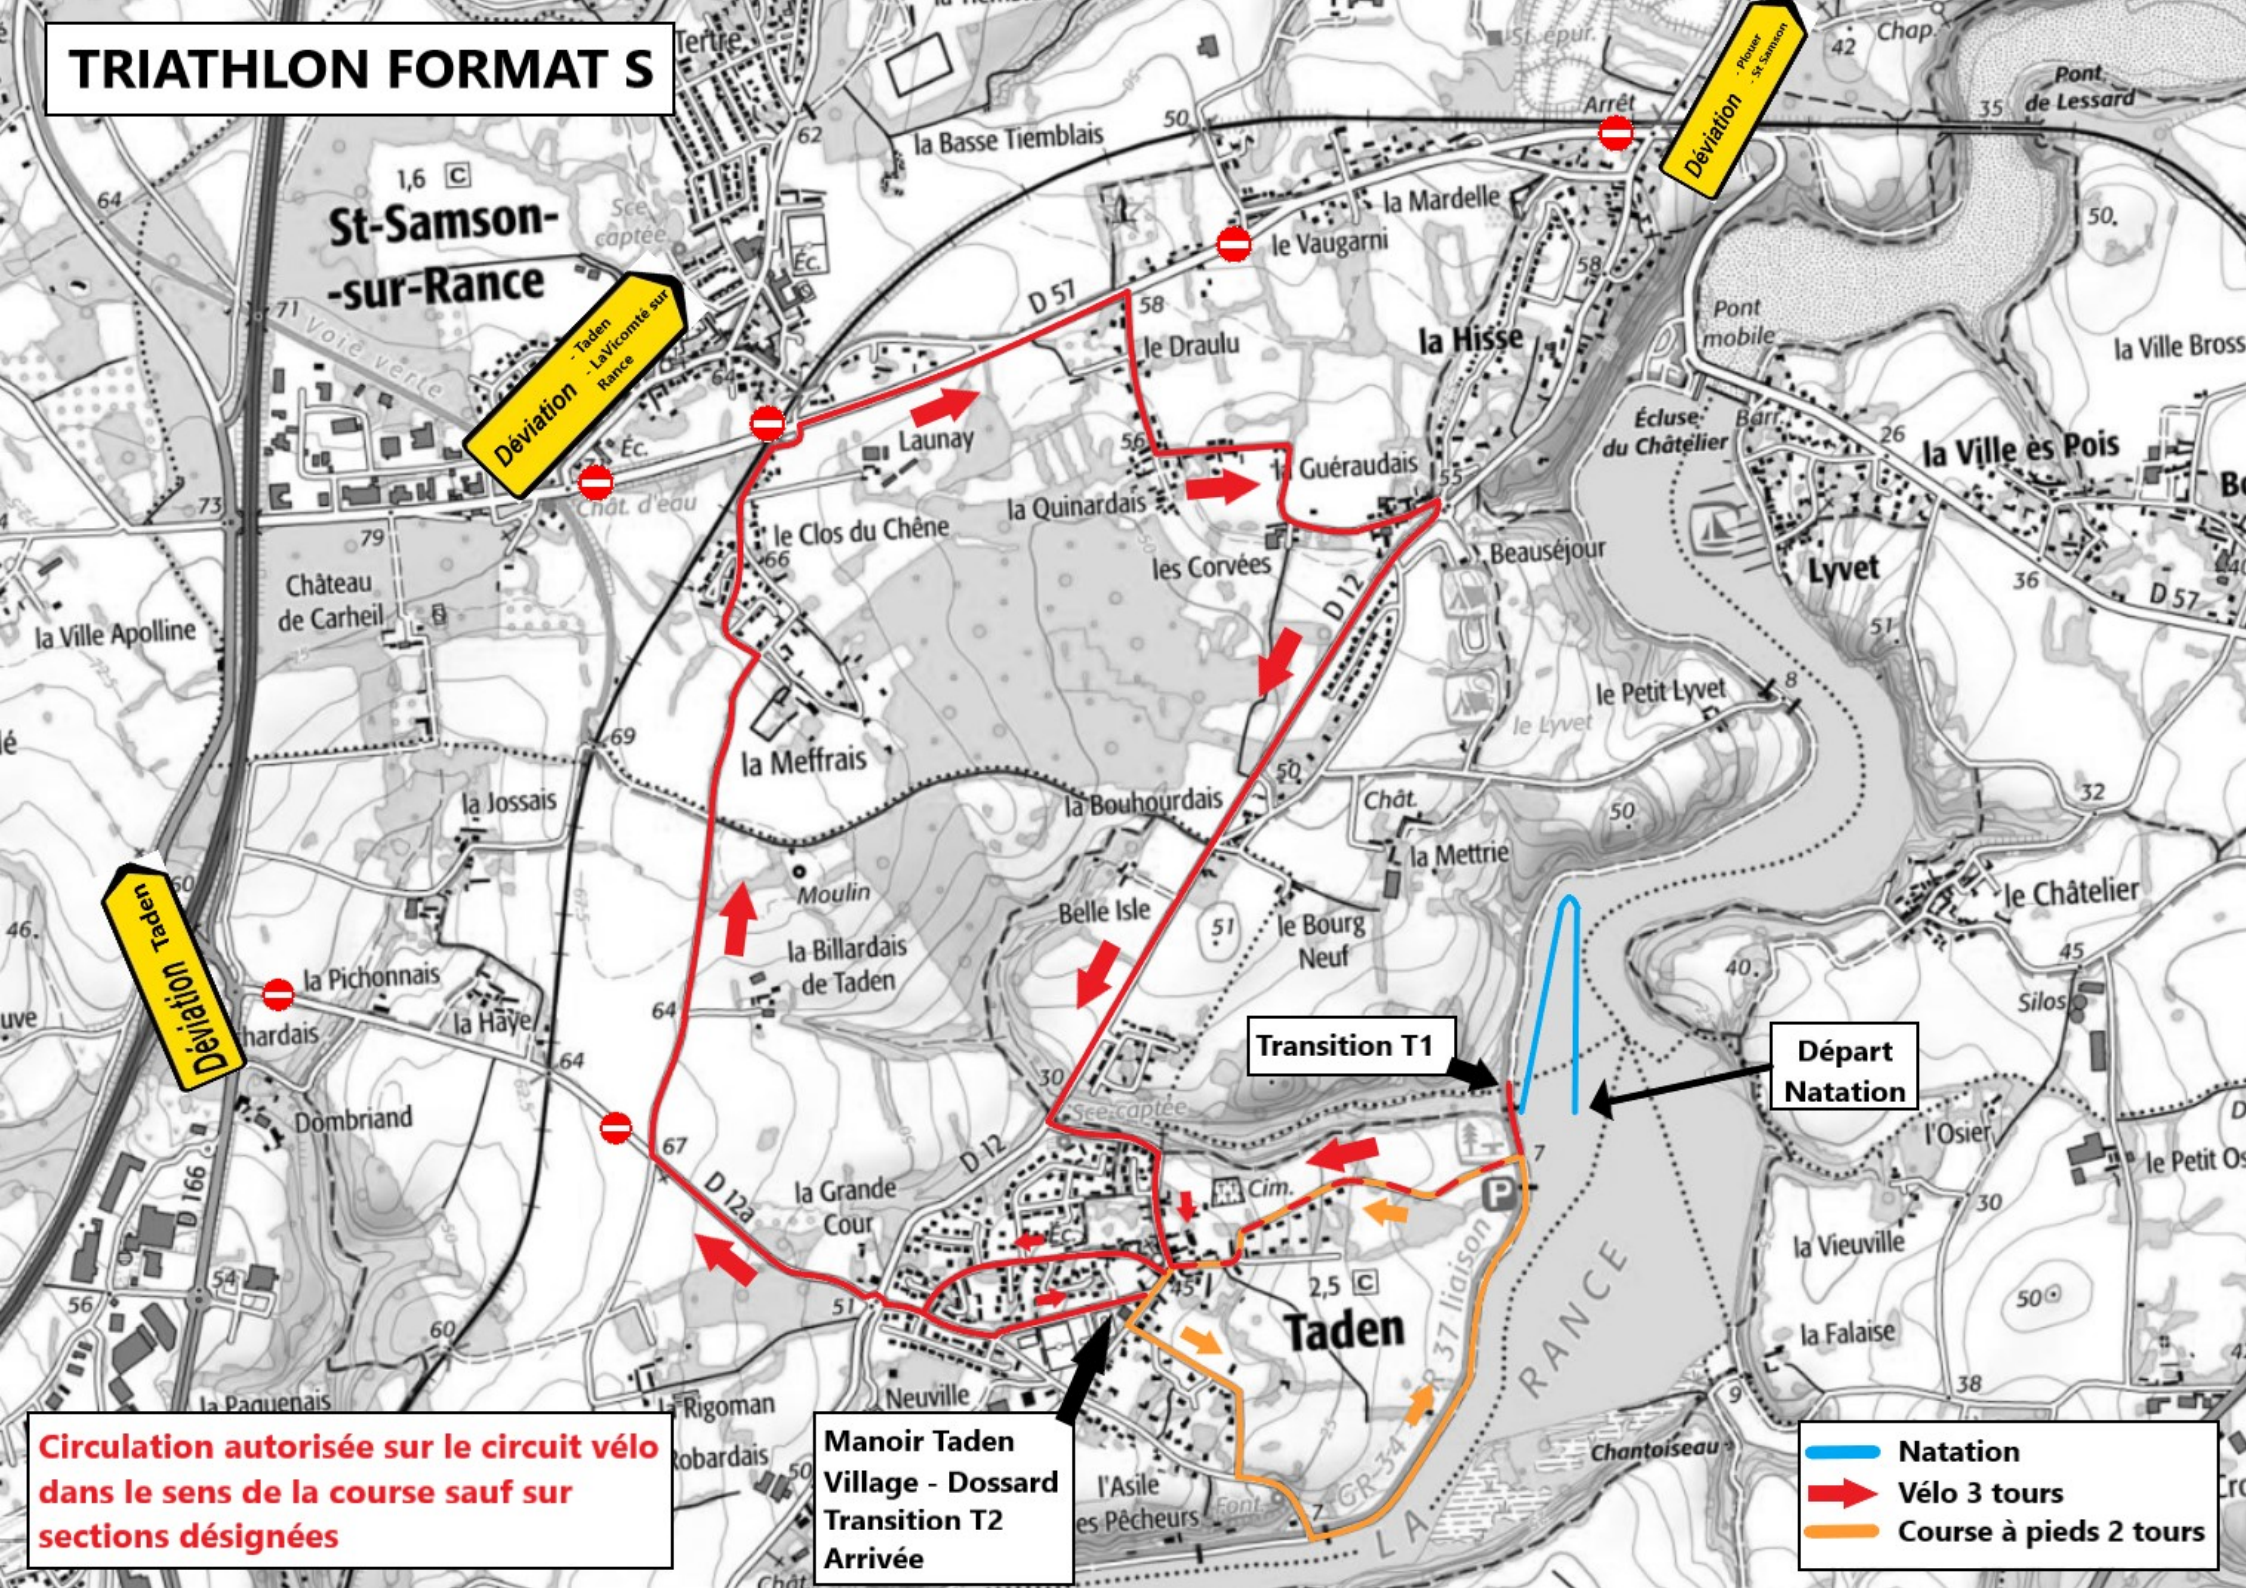

TRIATHLON FORMAT S

Déviaton
- Taden
- La Ville es Pois
- Rance

Déviaton
- Premier
- St Samson

Déviaton Taden

Circulation autorisée sur le circuit vélo dans le sens de la course sauf sur sections désignées

**Manoir Taden
Village - Dossard
Transition T2
Arrivée**

Transition T1

Départ Natation

-  **Natation**
-  **Vélo 3 tours**
-  **Course à pieds 2 tours**